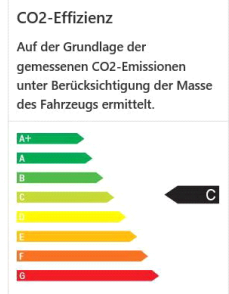

Hyundai i10 1.0 Trend

Farbe: Star Dust
Erstzulassung: 14.12.2020
KW / PS 49 / 66
Kilometerstand: 10
Anzahl Vorbes.: 1
Anzahl Türen: 5
Kraftstoff: Benzin
Hubraum: 998 ccm
Getriebe: 5-Gang
HSN / TSN:

Verbrauch innerorts*: 5,70 Euronorm: 6D-TEMP-EVAP
Verbrauch ausserorts: 4,20 CO₂-Emission g/km: 109
Verbrauch kombiniert: 4,80 CO₂-Effizienzklasse: C
Stromverbrauch (kWh) 0,00 UmweltPlakette: grün